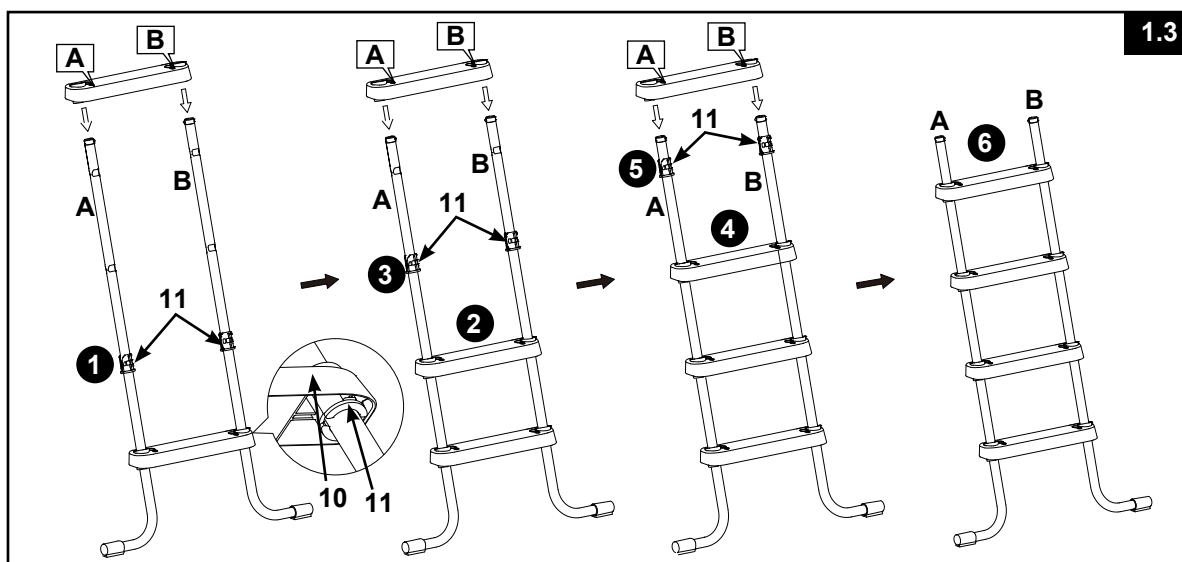

DŮLEŽITÉ: Před instalací stupňů se ujistěte, že nohy ve tvaru J směřují ven.