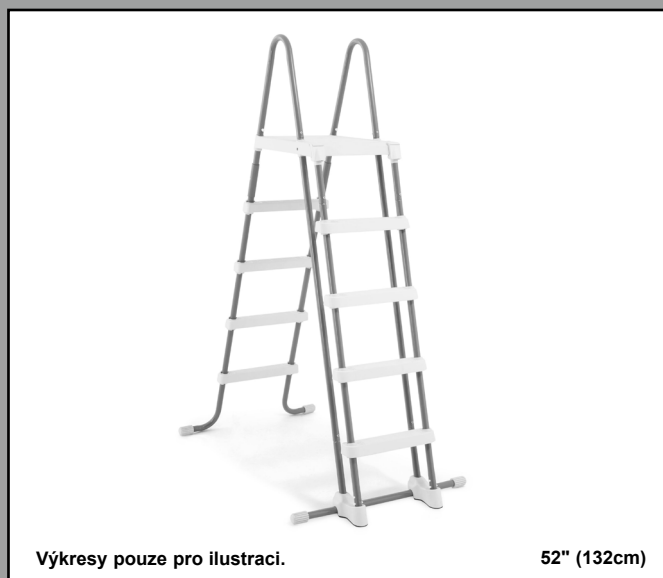

# Žebřík s odnímatelnými stupni

48" (122 cm) & 52" (132 cm) modelé

Výkresy pouze pro ilustraci.

52" (132cm)

Nezapomeňte vyzkoušet i jiné skvělé výrobky Intex: bazény, bazénové příslušenství, nafukovací bazény a domácí hračky, matrace a lodě, které jsou k dispozici u znamenitých prodejců, nebo navštivte naše webové stránky.