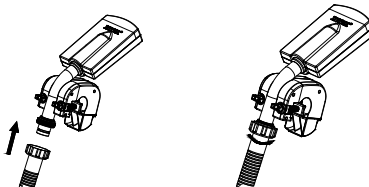

Pokyny pro sestavení

1. Umístěte fontánovou svorku nad vybraný vodorovný horní nosník kovového rámu bazénu v dosahu vratné hadice filtračního čerpadla a ručně utáhněte svěrací šrouby. Viz obr. 1.

Obr. (1)

2. Pro filtrační čerpadlo s 38 mm (1,5 in) hadicí a plunžrovým ventilem:

- a) Vypněte filtrační čerpadlo, zavřete přívodní plunžrový ventil a odpojte vratnou hadici čerpadla (od čerpadla k bazénu) od vstupního plunžrového ventilu.
- b) Připojte vratnou hadici čerpadla přímo na vstup fontány. Viz obr. 2. Zapněte / připojte filtrační čerpadlo.