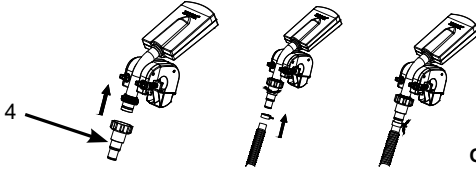

Pokyny pro sestavení

1. Umístěte fontánovou svorku nad vybraný vodorovný horní nosník kovového rámu bazénu v dosahu vratné hadice filtračního čerpadla a ručně utáhněte svěrací šrouby. Viz obr. 1.

Obr. (1)

2. Pro filtrační čerpadlo s 38 mm (1,5 in) hadicí a plunžrovým ventilem:

- a) Vypněte filtrační čerpadlo, zavřete přívodní plunžrový ventil a odpojte vratnou hadici čerpadla (od čerpadla k bazénu) od vstupního plunžrového ventilu.
- b) Připojte vratnou hadici čerpadla přímo na vstup fontány. Viz obr. 2. Zapněte / připojte filtrační čerpadlo.

Obr. (2)

UCHOVEJTE TYTO INSTRUKCE PRO VAŠI POTŘEBU

3. Pro filtrační čerpadlo s 32 mm hadicí (1,25 in):

- Vypněte / odpojte filtrační čerpadlo, zakryjte vstupní šroubení z vnitřní strany bazénu, aby se zabránilo vytečení vody, odpojte vratnou hadici čerpadla (od čerpadla k bazénu) ze vstupního šroubení bazénu.
- Připojte adaptér A (4) na vstup fontány, pak připojte vratnou hadici čerpadla k adaptéru A. Viz obr. 3. Zapněte / připojte filtrační čerpadlo.