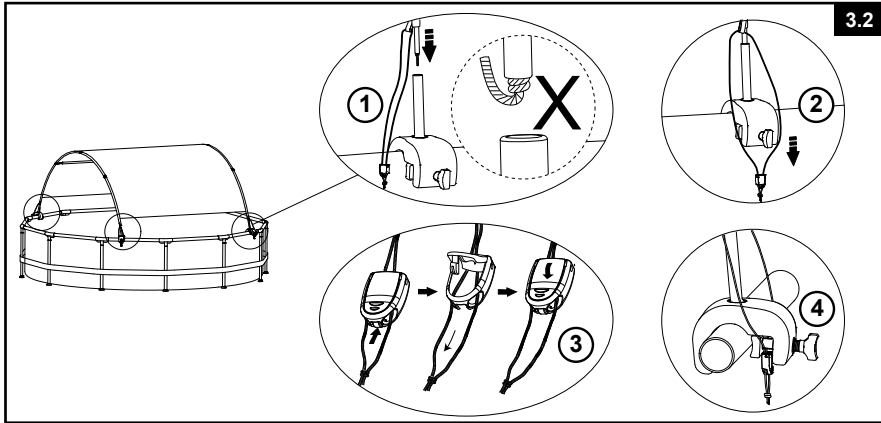

Pokyny pro sestavení (pokr.)

176
IO

Údržba a Skladování

1. Pravidelně kontrolujte všechny součásti na známky poškození a namáhání. Poškozené součásti ihned vyměňte.
2. Sundejte sestavu přístřešku z rámu bazénu.
3. Pro setření nečistot nebo skvrn na přístřešku používejte houbu a čistou vodu.
4. Při demontáži postupujte opačně k výše uvedeným instalačním pokynům (**Viz obr. 4**), že všechny součásti jsou zcela suché.