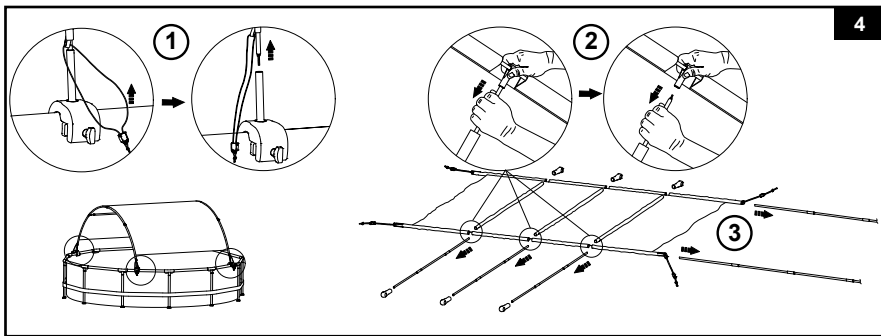

5. Skladujte výrobek a příslušenství na suchém místě s řízenou teplotou mezi 0° - 40°C (32° - 104°F).
6. Pro uskladnění lze použít původní kartónovou krabici.

INTEX®

UCHOVEJTE TYTO INSTRUKCE PRO VAŠI POTŘEBU

Strana 5