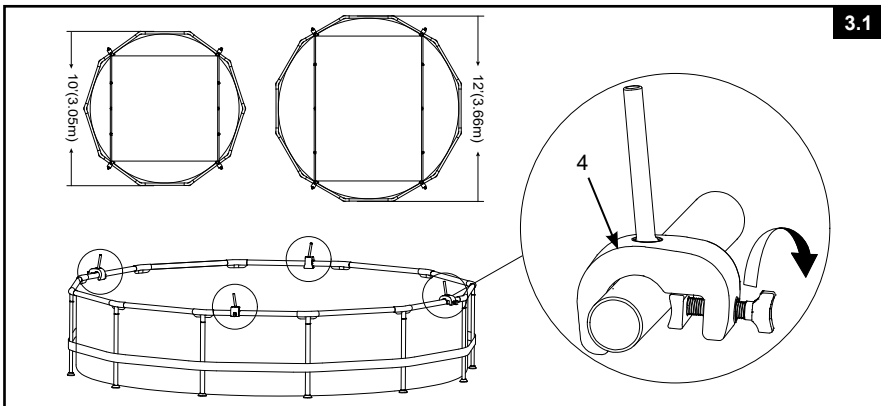

Pokyny pro sestavení (pokr.)

**176
IO**

UCHOVEJTE TYTO INSTRUKCE PRO VAŠI POTŘEBU