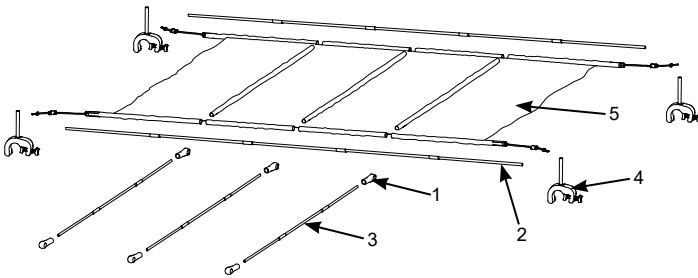

INTEX® PŘÍRUČKA BAZÉNOVÝ PŘÍSTŘEŠEK

176
IO

PŘED POUŽITÍM TOHOTO VÝROBKU SI PŘEČTĚTE A DODRŽUJTE VŠECHNY POKYNY

⚠ VAROVÁNÍ

- Montáž a demontáž pouze dospělými osobami z vnější strany bazénu. Nikdy se nepokoušejte demontovat přístřešek, když jste v bazénu.
- Odstraňte přístřešek a správně uložte, když ho nepoužíváte, nebo za silného větru, bouřky, hustého deště nebo sněžení.
- Nikdy nepokládejte žádné předměty na přístřešek, ani nepůsobte nadměrnou silou na rám při používání.
- Vždy pečlivě po celou dobu dohlížejte na děti, které jsou uvnitř nebo v blízkosti bazénu.
- Před vstupem do bazénu zkontrolujte, zda jsou všechny spoje přístřešku bezpečné.
- Sejměte přístřešek a řádně jej uložte, pokud jej nepoužíváte nebo za silného větru nad 8 m/s (18 mph), bouřky, silného deště nebo sněhu.
- Výrobek smí být použit pouze pro účely popsané v manuálu.

**NEDODRŽENÍ TĚCHTO VAROVÁNÍ A POKYNŮ PRO MONTÁŽ A POUŽÍVÁNÍ
MŮŽE VÉST K VÁŽNÉMU ZRANĚNÍ, UTONUTÍ NEBO POŠKOZENÍ MAJETKU.**

Reference dílů

POZNÁMKA: Výkresy pouze pro ilustraci. Skutečný produkt se může lišit. Není v reálném měřítku.

Č.	POPIS	MNOŽSTVÍ	Č. NÁHR. DÍLU.
1	Sklolaminátový kloub	6	12964
2	Žebro A ze skleněných vláken	2	12963A
3	Žebro B ze skleněných vláken	3	12963B
4	Přichytka	4	12961
5	Přístřešek	1	12962

UCHOVEJTE TYTO INSTRUKCE PRO VAŠI POTŘEBU

176
IO

Tento kryt je navržen a vyroben pro rozměry bazénů Intex:

BAZÉNU	VELIKOST BAZÉNU
BAZÉN METAL FRAME	10'x30" (3.05m×76cm)
	12'x30" (3.66m×76cm)
	12'x33" (3.66m×84cm)
PRÉMIOVÝ	10'x30" (3.05m×76cm)
	12'x30" (3.66m×76cm)
	12'x39" (3.66m×99cm)
	12'x48" (3.66m×1.22m)
BAZÉN PRISM FRAME™ RECTANGULAR	13'1½"×6'6¾"×39½" (4.00m×2.00m×1.00m)
	13'1½"×6'6¾"×48" (4.00m×2.00m×1.22m)
	16'×8'×42" (4.88m×2.44m×1.07m)
BAZÉN PRISM FRAME™ OVAL	13'1½"×6'6¾"×39½" (4.00m×2.00m×1.00m)
	16.6'×9'×48" (5.03m×2.74m×1.22m)
	20'×10'×48" (6.10m×3.05m×1.22m)
BAZÉN ULTRA XTR™ RECTANGULAR	18'×9'×52" (5.49m×2.74m×1.32m)
	24'×12'×52" (7.32m×3.66m×1.32m)