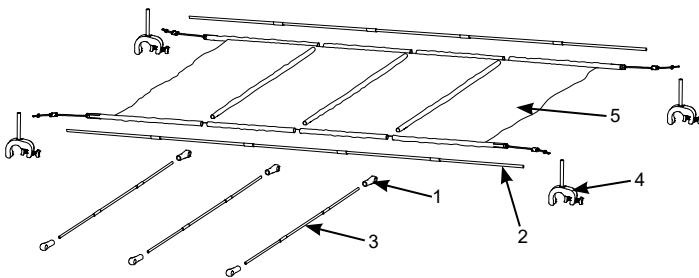

INTEX® PŘÍRUČKA BAZÉNOVÝ PŘÍSTŘEŠEK

176
IO

PŘED POUŽITÍM TOHOTO VÝROBKU SI PŘEČTĚTE A DODRŽUJTE VŠECHNY POKYNY

⚠ VAROVÁNÍ

- Montáž a demontáž pouze dospělými osobami z vnější strany bazénu. Nikdy se nepokoušejte demontovat přístřešek, když jste v bazénu.
- Odstraňte přístřešek a správně uložte, když ho nepoužíváte, nebo za silného větru, bouřky, hustého deště nebo sněžení.
- Nikdy nepokládejte žádné předměty na přístřešek, ani nepůsobte nadměrnou silou na rám při používání.
- Vždy pečlivě po celou dobu dohlížejte na děti, které jsou uvnitř nebo v blízkosti bazénu.
- Před vstupem do bazénu zkontrolujte, zda jsou všechny spoje přístřešku bezpečné.
- Sejměte přístřešek a řádně jej uložte, pokud jej nepoužíváte nebo za silného větru nad 8 m/s (18 mph), bouřky, silného deště nebo sněhu.
- Výrobek smí být použit pouze pro účely popsané v manuálu.

**NEDODRŽENÍ TĚCHTO VAROVÁNÍ A POKYNŮ PRO MONTÁŽ A POUŽÍVÁNÍ
MŮŽE VÉST K VÁŽNÉMU ZRANĚNÍ, UTONUTÍ NEBO POŠKOZENÍ MAJETKU.**

Reference dílů

POZNÁMKA: Výkresy pouze pro ilustraci. Skutečný produkt se může lišit. Není v reálném měřítku.

Č.	POPIS	MNOŽSTVÍ	Č. NÁHR. DÍLU.
1	Sklolaminátový kloub	6	12964
2	Žebro A ze skleněných vláken	2	12963A
3	Žebro B ze skleněných vláken	3	12963B
4	Příchytka	4	12961
5	Přístřešek	1	12962

UCHOVEJTE TYTO INSTRUKCE PRO VAŠI POTŘEBU

176
IO

Tento kryt je navržen a vyroben pro rozměry bazénů Intex:

BAZÉNU	VELIKOST BAZÉNU
BAZÉN METAL FRAME	10'x30" (3.05m×76cm)
	12'x30" (3.66m×76cm)
	12'x33" (3.66m×84cm)
PRÉMIOVÝ	10'x30" (3.05m×76cm)
	12'x30" (3.66m×76cm)
	12'x39" (3.66m×99cm)
	12'x48" (3.66m×1.22m)
BAZÉN PRISM FRAME™ RECTANGULAR	13'1½"×6'6¾"×39½" (4.00m×2.00m×1.00m)
	13'1½"×6'6¾"×48" (4.00m×2.00m×1.22m)
	16'×8'×42" (4.88m×2.44m×1.07m)
BAZÉN PRISM FRAME™ OVAL	13'1½"×6'6¾"×39½" (4.00m×2.00m×1.00m)
	16.6'×9'×48" (5.03m×2.74m×1.22m)
	20'×10'×48" (6.10m×3.05m×1.22m)
BAZÉN ULTRA XTR™ RECTANGULAR	18'×9'×52" (5.49m×2.74m×1.32m)
	24'×12'×52" (7.32m×3.66m×1.32m)