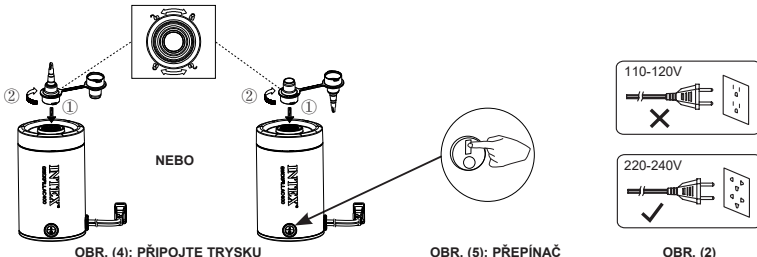

OBR. (4): PŘIPOJTE TRYSKU

OBR. (5): PŘEPÍNAČ

OBR. (2)

INTEX®

ULOŽTE TYTO POKYNY