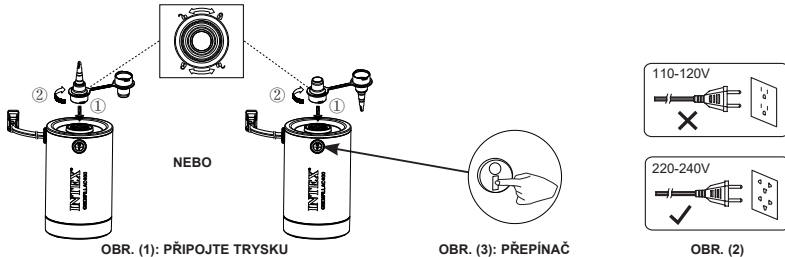

UPOZORNĚNÍ

Aby se předešlo nebezpečí způsobenému neúmyslným resetováním tepelné pojistky, nesmí být tento spotřebič napájen přes externí spínací zařízení, jako je časovač, nebo připojen k okruhu, který je pravidelně zapínán a vypínán ze sítě.

NÁVOD K OBSLUZE

VŠEOBECNĚ

- Pokud pumpu a trysky nepoužíváte, vraťte je do obalu.
- Není nutná žádná zvláštní údržba vzduchové pumpy.

NAFOUKNUTÍ

1. V případě potřeby připojte trysku k nafukovacímu konektoru a přidržte pumpu proti nafukovacímu ventilu na předmětu, který chcete nafukovat. Otočením ve směru hodinových ručiček utáhněte trysku. Viz obr. (1).
  POZNÁMKA: U velkých předmětů, jako jsou nafukovací člny a velké nafukovací matrace, se pumpa vejde přímo do nafukovacích ventilů a zajistí rychlejší nafouknutí. Na malé nafukovací ventily, např. u malé nafukovací matrace atd., použijte vhodnou trysku.
2. Zapojte napájecí kabel do elektrické zásuvky. Viz obr. (2).
3. ZAPNUTÍ: Stiskněte „I“; VYPNUTÍ: Stiskněte „0“. Viz obr. (3).

OBR. (1): PŘIPOJTE TRYSKU

OBR. (3): PŘEPÍNAČ

OBR. (2)

VYFOUKNUTÍ

1. V případě potřeby připojte trysku k vypouštěcímu konektoru a přidržte pumpu proti nafukovacímu ventilu na předmětu, který má být vypuštěn. Otočením ve směru hodinových ručiček utáhněte trysku. Viz obr. (4).
  POZNÁMKA: U velkých předmětů, jako jsou nafukovací člny a velké nafukovací matrace, se pumpa vejde přímo do nafukovacích ventilů a zajistí rychlejší vypouštění vzduchu. Na malé nafukovací ventily, např. u malé nafukovací matrace atd., použijte vhodnou trysku.
2. Zapojte napájecí kabel do elektrické zásuvky. Viz obr. (2).
3. ZAPNUTÍ: Stiskněte „I“; VYPNUTÍ: Stiskněte „0“. Viz obr. (5).