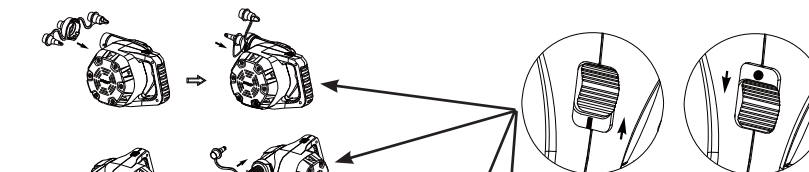

VYFUKOVÁNÍ

1. V případě potřeby připojte hubici nebo hadice k vyfukovacímu konektoru a podržte pumpu proti nafukovacímu ventilu předmětu, který má být vyprázdňován. Viz obr. 4.
  POZNÁMKA: U velkých předmětů, jako jsou nafukovací člny a velké nafukovací matrace, pumpa přímo zapadne do nafukovacího ventilu a poskytne tak rychlejší nahuštění. Použijte vhodnou hubici na malé ventily malých vzduchových matrací, atp.
2. Zastrčte AC napájecí kabel do AC elektrické zásuvky. Viz obr. 2.
3. ZAPNUTÍ: Stiskněte „I“; VYPNUTÍ: Stiskněte „0“. Viz obr. 3.

OBR. 1 PŘIPOJENÍ HUBICE NEBO PŘIPOJENÍ HADICE