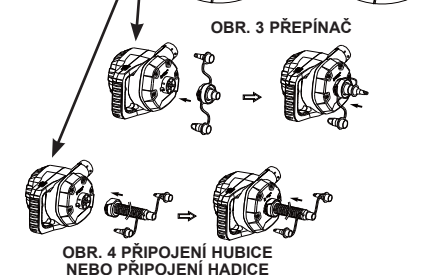

OBR. 4 PŘIPOJENÍ HUBICE NEBO PŘIPOJENÍ HADICE

UCHOVEJTE TYTO INSTRUKCE PRO VAŠI POTŘEBU

Strana 2