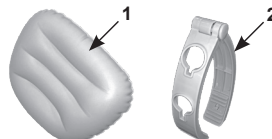

UŽIVATELSKÝ NÁVOD INTEX®

Czech 367

OPĚRKA HLAVY DO LÁZNĚ

PŘED POUŽITÍM TOHOTO VÝROBKU SI PŘEČTĚTE A DODRŽUJTE VŠECHNY POKYNY

! VAROVÁNÍ

- Aby se snížilo nebezpečí zranění, nedovolte dětem, aby tento produkt používaly nejsou-li pod dohledem.
- Tento výrobek není hračka. Aby používaly tento výrobek.
- Toto není pomůcka k plavání.
- Nikdy nikomu nedovolte, aby po tomto výrobku kráčel, skákal, stál na něm, nebo seděl.
- Před umístěním krytu nad vířivku vyjměte výrobek.

NEDODRŽENÍ NÁSLEDUJÍCÍCH VAROVÁNÍ MŮŽE ZPŮSOBIT VÁŽNÉ ZRANĚNÍ NEBO SMŔT.

Reference dílů

Č.	POPIS	MNOŽSTVÍ	Č. NÁHR. DÍLU.
1	Opěrka hlavy	1	13337
2	C-svorka	1	13338