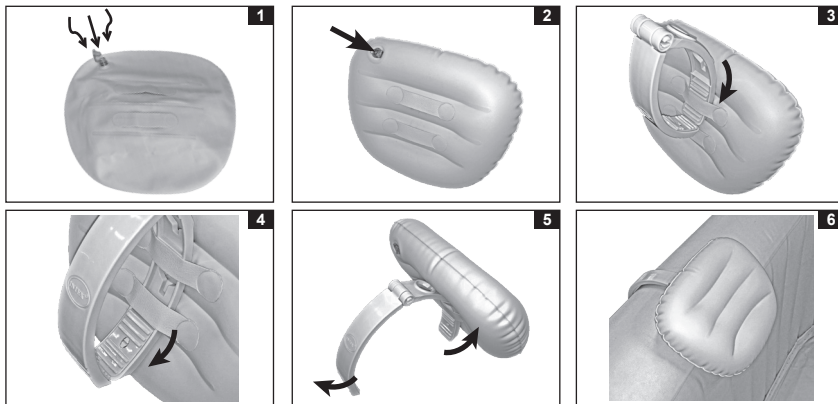

Pokyny pro sestavení

1. Nafoukněte opěrku hlavy na požadovanou pevnost. Nepřepíňujte nebo nepoužívejte vysokotlaký kompresor. Viz obr. 1.
2. Ujistěte se, že ventil je dobře zavřený a zapuštěný. Viz obr. 2.
3. Zasuňte jednu stranu C-svorky do oček na zadní straně opěrky hlavy. Ujistěte se, že širší strana opěrky hlavy směřuje nahoru. Viz obr. 3 & 4.
4. Otevřete C-svorku a připevněte opěrku hlavy na vybranou oblast okraje stěny vířivky. Viz obr. 5 & 6. Posuňte opěrku hlavy podél ramene C-svorky pro nastavení výšky opěrky hlavy.

POZNÁMKA: Upravte pevnost vypuštěním nebo přidáním více vzduchu.